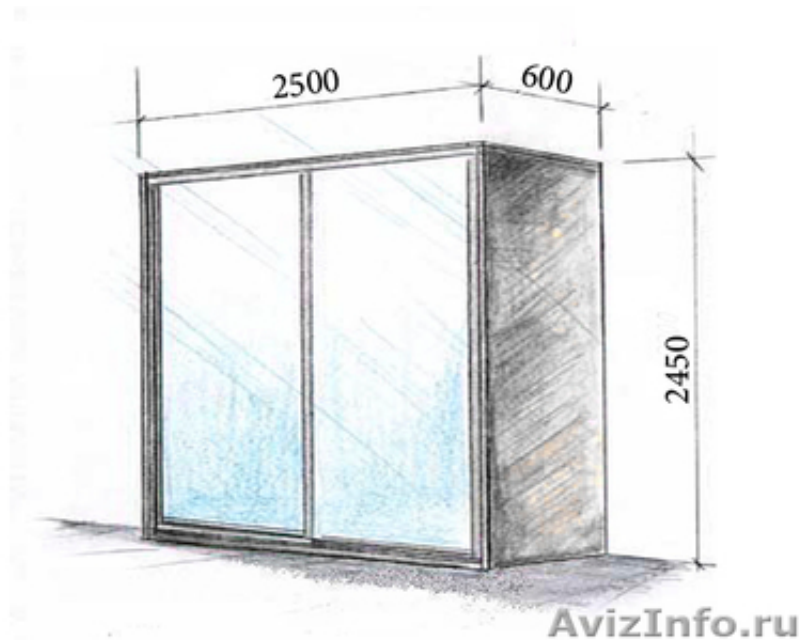

Шкаф купе 2.5 x 2.45м зеркальный (встроенный или с каркасом)

Магнитогорск, Россия

Длина 2.5
Высота 2.4
Глубина 0.6
Две раздвижные зеркальные двери
Цвет: венге

11 полок
Отдел для гладильной доски
3 перекладины
Верхняя полка длиной 2.5м